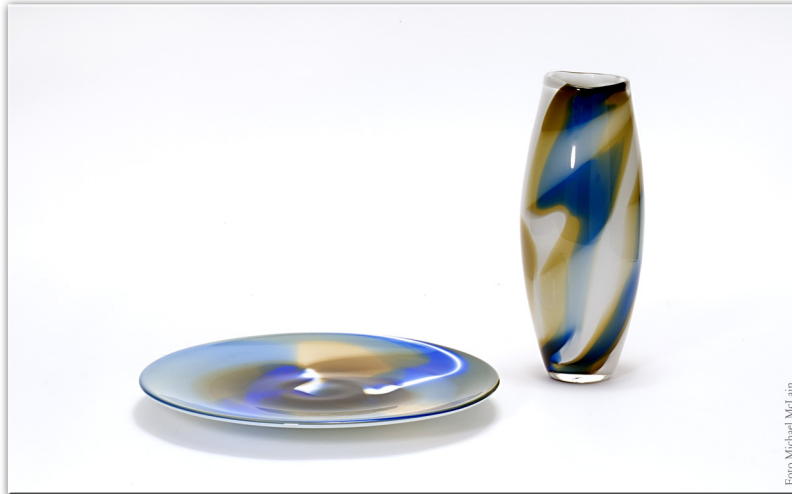

Ebba von Wachenfeldt

G L A S K O N S T N Ä R

På den vita bottenfärgen slingrar sig två tätt ihopslingrade färger runt vasen /fatet.
Födelseår 2005.

Slingserien

Fat
diameter 25 cm

Vas
höjd 24 cm

En underfångfärgad skål med en slinga i samma färg.
Slingan korsar aldrig sig själv.
Födelseår 1998.

Emaljserien

Liten skål
höjdd 12 cm

Stor skål
höjd 15 cm

Emaljskålar finns i färgerna:

- röd/röd
 - blå/blå
 - vit/vit
 - blå/röd
 - grön/grön
 - gul/gul
 - rosa/vit
- eller efter behag.

Alla mått är ungefärliga