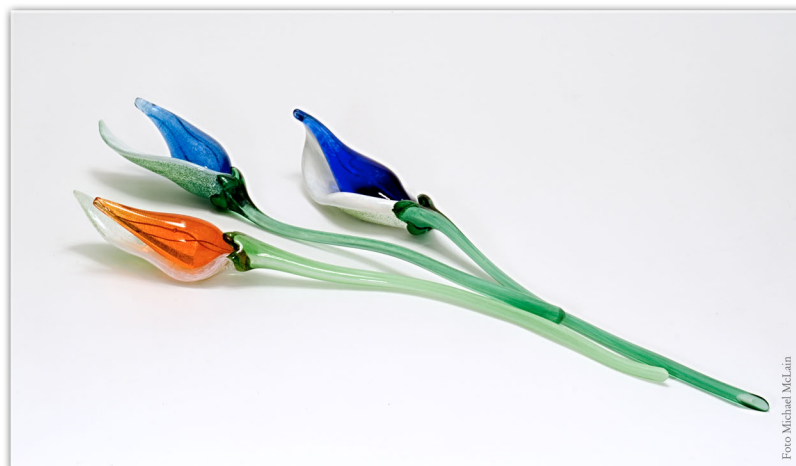

Ebba von Wachenfeldt

G L A S K O N S T N Ä R

En blomma som fångar ljuset. Vacker slingrande på festbordet eller dekorativ på en vägg.

Kalla

Kalla
längd 60 cm

Blomfärger:

- neongul
- neonorange
- lax
- cerise
- blå
- lila

Med en kompakt färg på insidan och på utsidan två lager transparent färg som blandar och bryter sig i olika färgscenarior som blir till marmorerade effekter. Varje föremål är blåst på fri hand så att alla får en individuell form. Födelseår 1997

Vild

Skål
höjd: liten 18 cm
stor 22 cm

Vilda skålar och vaser finns i färgerna:

- blå
- turkos
- röd
- grön
- orange
- grå

Se hemsidan för färgexempel.

Alla mått är ungefärliga